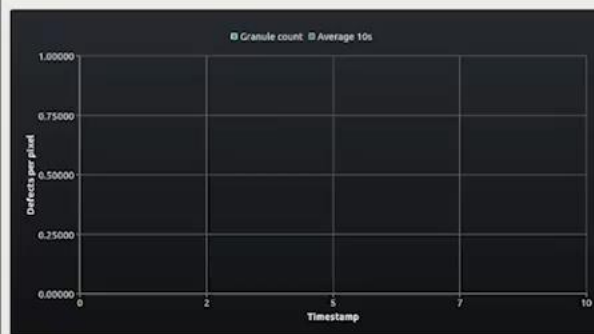

Project portfolio

Industrial

blackDot	clean	cuts	deformed	hole	pimple	white

Balku lokalizācijas sistēma

Konteiners numurs: Z256 Booking numurs: 7684 Kokaines suga: Birch logs (Betula pendula)

Balku garums: 2.8 Balku klase: A Datums un laiks: 2021-10-29 17:00:00