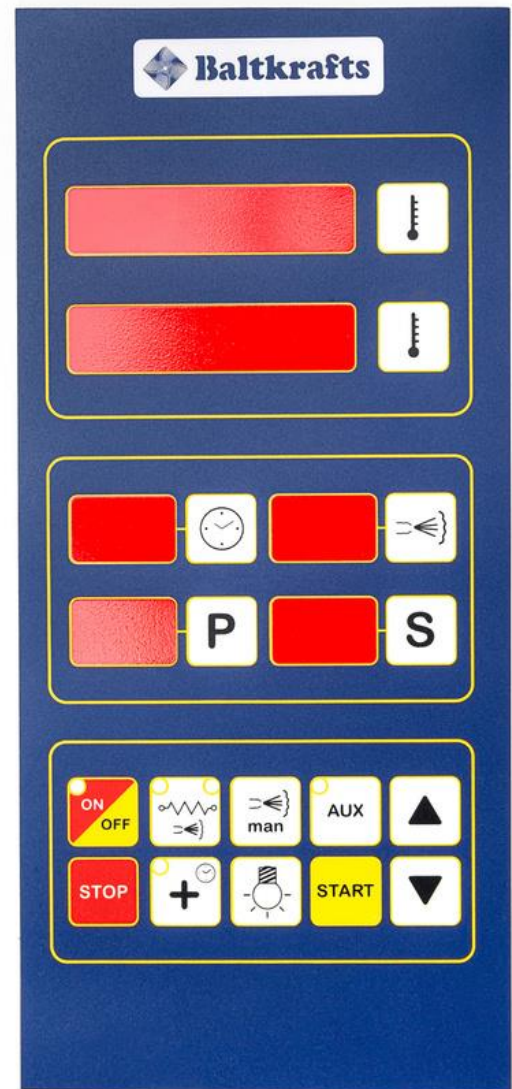

COMPANY
NA
STAGE & LIGHT

Regula

SAF

STROPS
TECHNOLOGIES

VIVID TECH

VOLBURG

Mūsu produkti

Industriālās vinila uzlīmes un 3D logoprinti

Mūsu produkti

METALPHOTO® un tērauda plāksnes

Mūsu produkti

Humane machine interface solutions (HMI)

Mūsu produkti

Korpusu tiešā drukā

Mūsu produkti

izcirstas vai grieztas komponentes