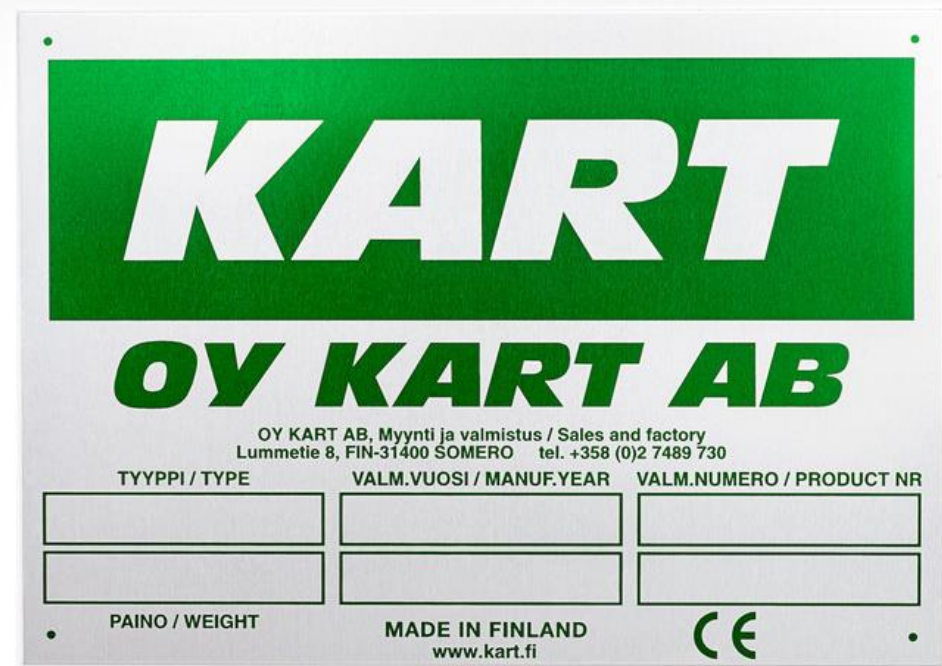

Mūsu produkti

METALPHOTO® un tērauda plāksnes