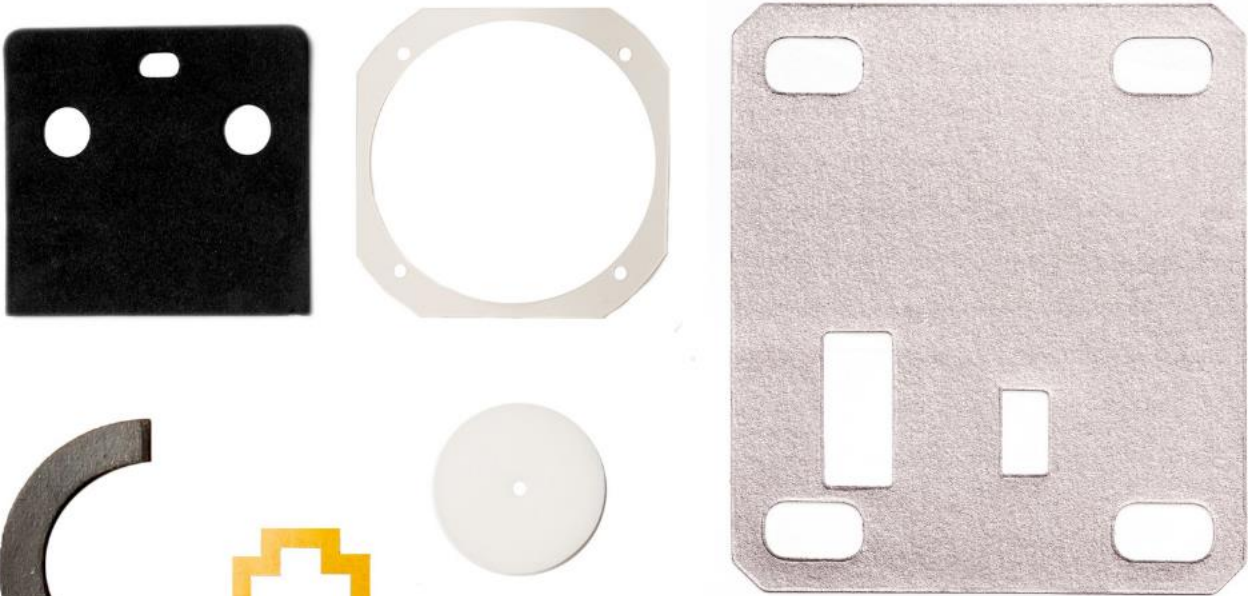

BLĪVĒJUMI, IZOLATORI, STARPLIKAS U.G.
KOMPONENTES PĒC PASŪTĪJUMA