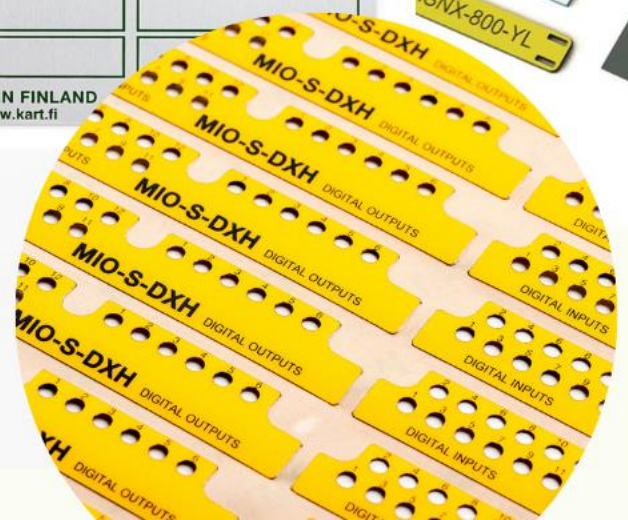

POWERSCREEN
A TEREX COMPANY
DUNGANNON, NORTHERN IRELAND

MACHINE SERIAL NO. *PID00185J78K02017*

MACHINE TYPE FM120 MOBILE

YEAR OF MANUFACTURE 2017

MACHINE WEIGHT

COVERED BY PATENTS, REGISTERED DESIGNS & PENDING PATENTS & DESIGN APPLICATIONS

910