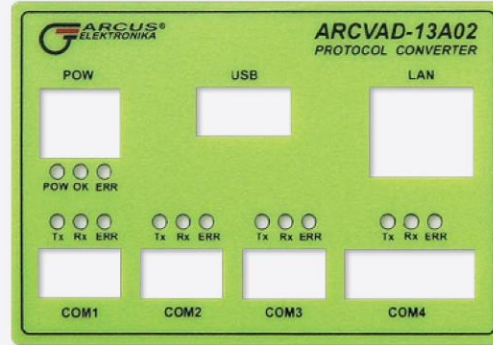

www.silmor.eu