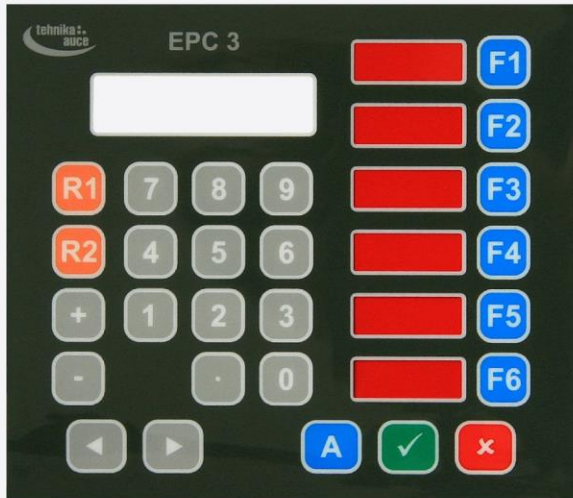

www.silmor.eu