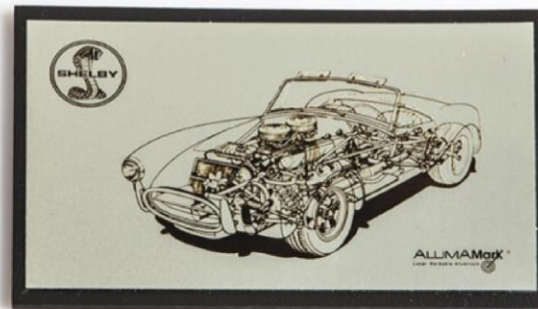

Your partner in
**TECHNICAL
MARKING**

METALPHOTO - METAL PLAQUES

LASER ENGRAVING

www.silmor.eu

Inspecta Sertifikaat ET-0001-12 Forster Fuego Light EI30 OÜ SIVELLON GRUPP 2015 Nr.	Inspecta Sertifikaat ET-0001-12 Forster Fuego Light EI30 OÜ SIVELLON GRUPP 2015 Nr.	Inspecta Sertifikaat ET-0001-12 Forster Fuego Light EI30 OÜ SIVELLON GRUPP 2015 Nr.	Inspecta Sertifikaat ET-0001-12 Forster Fuego Light EI30 OÜ SIVELLON GRUPP 2015 Nr.	Inspecta Sertifikaat ET-0001-12 Forster Fuego Light EI30 OÜ SIVELLON GRUPP 2015 Nr.
Inspecta Sertifikaat ET-0087-13-01 Forster Presto 50 E30 OÜ SIVELLON GRUPP 2015 Nr.	Inspecta Sertifikaat ET-0087-13-01 Forster Presto 50 E30 OÜ SIVELLON GRUPP 2015 Nr.	Inspecta Sertifikaat ET-0087-13-01 Forster Presto 50 E30 OÜ SIVELLON GRUPP 2015 Nr.	Inspecta Sertifikaat ET-0087-13-01 Forster Presto 50 E30 OÜ SIVELLON GRUPP 2015 Nr.	Inspecta Sertifikaat ET-0087-13-01 Forster Presto 50 E30 OÜ SIVELLON GRUPP 2015 Nr.