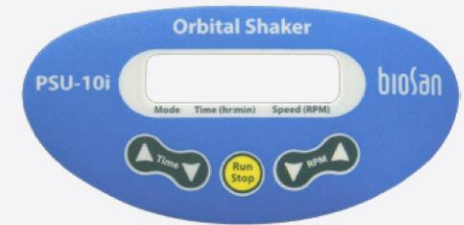

GRAPHIC OVERLAYS